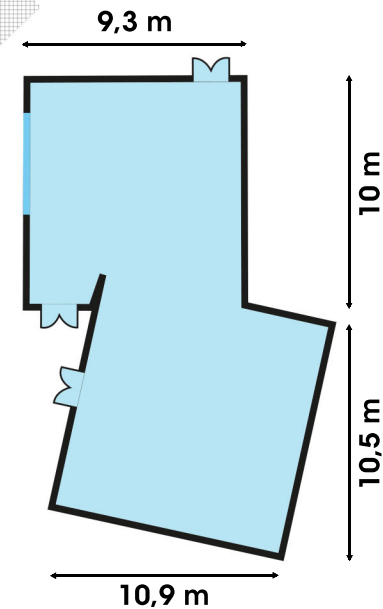

Salon | Miramar Artimon | La Cigale

Hauteur sous plafond	jusqu'à 9,2 m
Largeur	jusqu'à 10,9 m
Longueur	jusqu'à 20,5 m
Lumière du jour	oui

	m ²			
Capacité	190	150	220	100

Salon | Miramar Exécutive | La Cigale

Hauteur sous plafond	2,80 m
Largeur	7,5 m
Longueur	9,85 m
Lumière du jour	oui

	m ²								
Capacité	72	20		20	40		70		15

Salon | Miramar Gréement | La Cigale

Hauteur sous plafond	9,2m
Largeur	10,5m
Longueur	10,9m
Lumière du jour	oui

	m ²							
Capacité	90	35	40	40	80	60	100	60

Salon | Miramar Hauban | La Cigale

Hauteur sous plafond	7,8 m
Largeur	9,3 m
Longueur	10 m
Lumière du jour	oui

	m ²							
Capacité	90	35	40	40	70	60	90	50

Salon | Miramar Poupe | La Cigale

Hauteur sous plafond	2,80 m
Largeur	7,4 m
Longueur	13 m
Lumière du jour	oui

	m ²							
Capacité	80	20	25	30	60			15