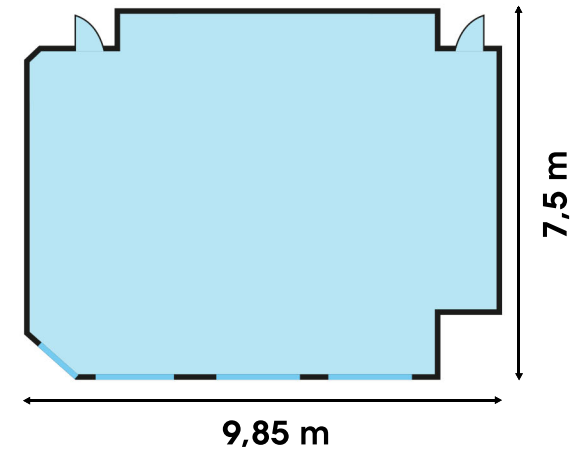

Salon | Miramar Artimon | La Cigale

Hauteur sous plafond	jusqu'à 9,2 m
Largeur	jusqu'à 10,9 m
Longueur	jusqu'à 20,5 m
Lumière du jour	oui

	m ²			
Capacité	190	150	220	100

Salon | Miramar Exécutive | La Cigale

Hauteur sous plafond	2,80 m
Largeur	7,5 m
Longueur	9,85 m
Lumière du jour	oui

	m ²								
Capacité	72	20		20	40		70		15

Salon | Miramar Gréement | La Cigale

Hauteur sous plafond	9,2m
Largeur	10,5m
Longueur	10,9m
Lumière du jour	oui

	m ²							
Capacité	90	35	40	40	80	60	100	60

Salon | Miramar Hauban | La Cigale

Hauteur sous plafond	7,8 m
Largeur	9,3 m
Longueur	10 m
Lumière du jour	oui

	m ²							
Capacité	90	35	40	40	70	60	90	50

Salon | Miramar Poupe | La Cigale

Hauteur sous plafond	2,80 m
Largeur	7,4 m
Longueur	13 m
Lumière du jour	oui

	m ²							
Capacité	80	20	25	30	60			15