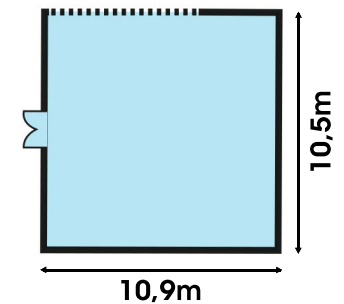

Salon | Miramar Artimon | La Cigale

Hauteur sous plafond	jusqu'à 9,2 m
Largeur	jusqu'à 10,9 m
Longueur	jusqu'à 20,5 m
Lumière du jour	oui

	m ²			
Capacité	190	150	220	100

Salon | Miramar Exécutive | La Cigale

Hauteur sous plafond	2,80 m
Largeur	7,5 m
Longueur	9,85 m
Lumière du jour	oui

	m ²								
Capacité	72	20		20	40		70		15

Salon | Miramar Gréement | La Cigale

Hauteur sous plafond	9,2m
Largeur	10,5m
Longueur	10,9m
Lumière du jour	oui

	m ²							
Capacité	90	35	40	40	80	60	100	60

Salon | Miramar Hauban | La Cigale

Hauteur sous plafond	7,8 m
Largeur	9,3 m
Longueur	10 m
Lumière du jour	oui

	m ²							
Capacité	90	35	40	40	70	60	90	50

Salon | Miramar Poupe | La Cigale

Hauteur sous plafond	2,80 m
Largeur	7,4 m
Longueur	13 m
Lumière du jour	oui

	m ²							
Capacité	80	20	25	30	60			15