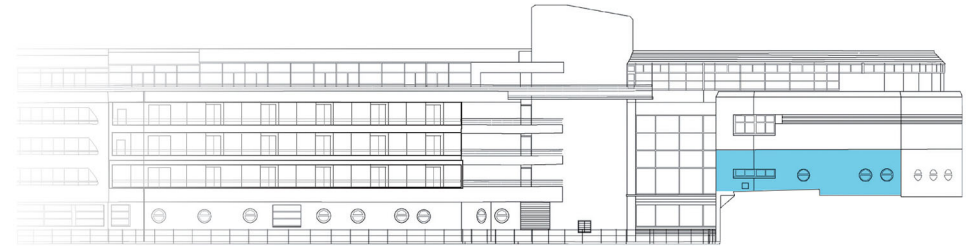

Salon | Miramar Artimon | La Cigale

Hauteur sous plafond	jusqu'à 9,2 m
Largeur	jusqu'à 10,9 m
Longueur	jusqu'à 20,5 m
Lumière du jour	oui

	m ²			
Capacité	190	150	220	100

Salon | Miramar Exécutive | La Cigale

Hauteur sous plafond	2,80 m
Largeur	7,5 m
Longueur	9,85 m
Lumière du jour	oui

	m ²								
Capacité	72	20		20	40		70		15

Salon | Miramar Gréement | La Cigale

Hauteur sous plafond	9,2m
Largeur	10,5m
Longueur	10,9m
Lumière du jour	oui

	m ²							
Capacité	90	35	40	40	80	60	100	60

Salon | Miramar Hauban | La Cigale

Hauteur sous plafond	7,8 m
Largeur	9,3 m
Longueur	10 m
Lumière du jour	oui

	m ²							
Capacité	90	35	40	40	70	60	90	50

Salon | Miramar Poupe | La Cigale

Hauteur sous plafond	2,80 m
Largeur	7,4 m
Longueur	13 m
Lumière du jour	oui

	m ²							
Capacité	80	20	25	30	60			15