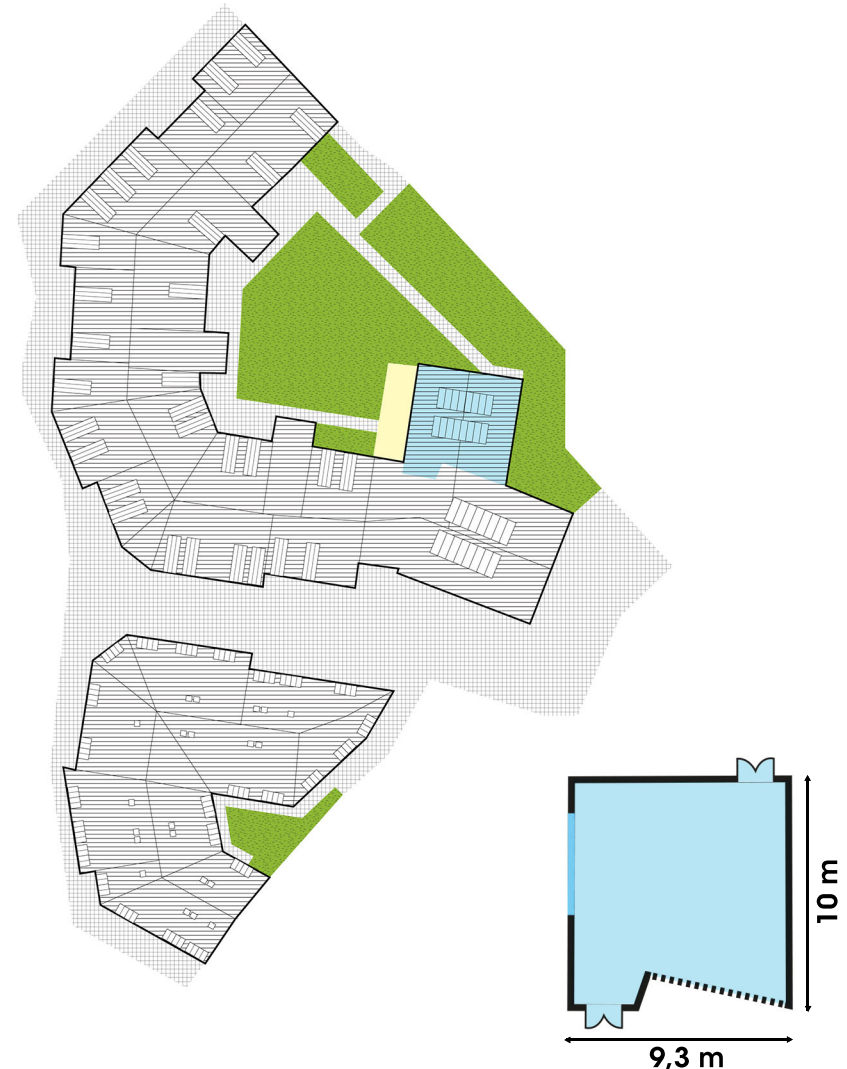

Salon | Miramar Artimon | La Cigale

Hauteur sous plafond	jusqu'à 9,2 m
Largeur	jusqu'à 10,9 m
Longueur	jusqu'à 20,5 m
Lumière du jour	oui

	m ²			
Capacité	190	150	220	100

Salon | Miramar Exécutive | La Cigale

Hauteur sous plafond	2,80 m
Largeur	7,5 m
Longueur	9,85 m
Lumière du jour	oui

	m ²								
Capacité	72	20		20	40		70		15

Salon | Miramar Gréement | La Cigale

Hauteur sous plafond	9,2m
Largeur	10,5m
Longueur	10,9m
Lumière du jour	oui

	m ²							
Capacité	90	35	40	40	80	60	100	60

Salon | Miramar Hauban | La Cigale

Hauteur sous plafond	7,8 m
Largeur	9,3 m
Longueur	10 m
Lumière du jour	oui

	m ²							
Capacité	90	35	40	40	70	60	90	50

Salon | Miramar Poupe | La Cigale

Hauteur sous plafond	2,80 m
Largeur	7,4 m
Longueur	13 m
Lumière du jour	oui

	m ²							
Capacité	80	20	25	30	60			15